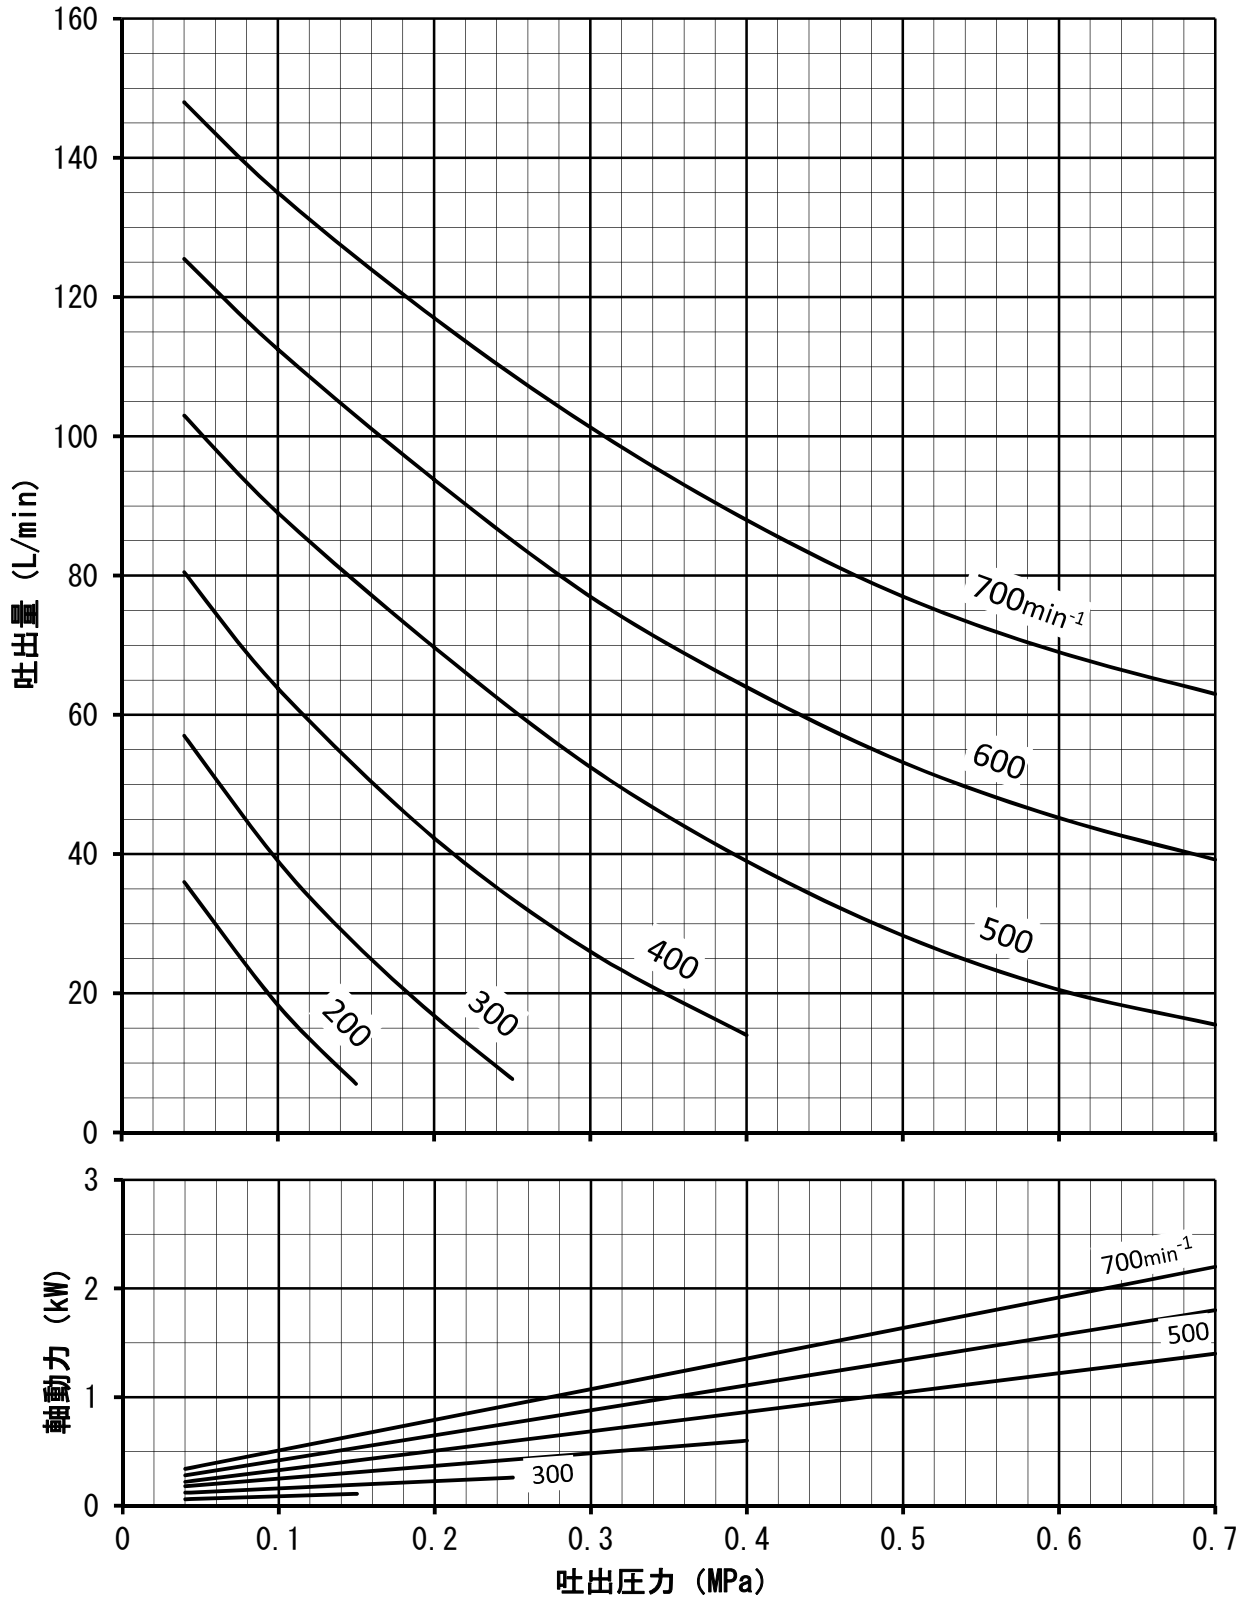

CF150Aポンプ性能

液粘度 : 1mPa·s(1cP)

CF150Aポンプ性能

液粘度: 3Pa·s(3000cP)