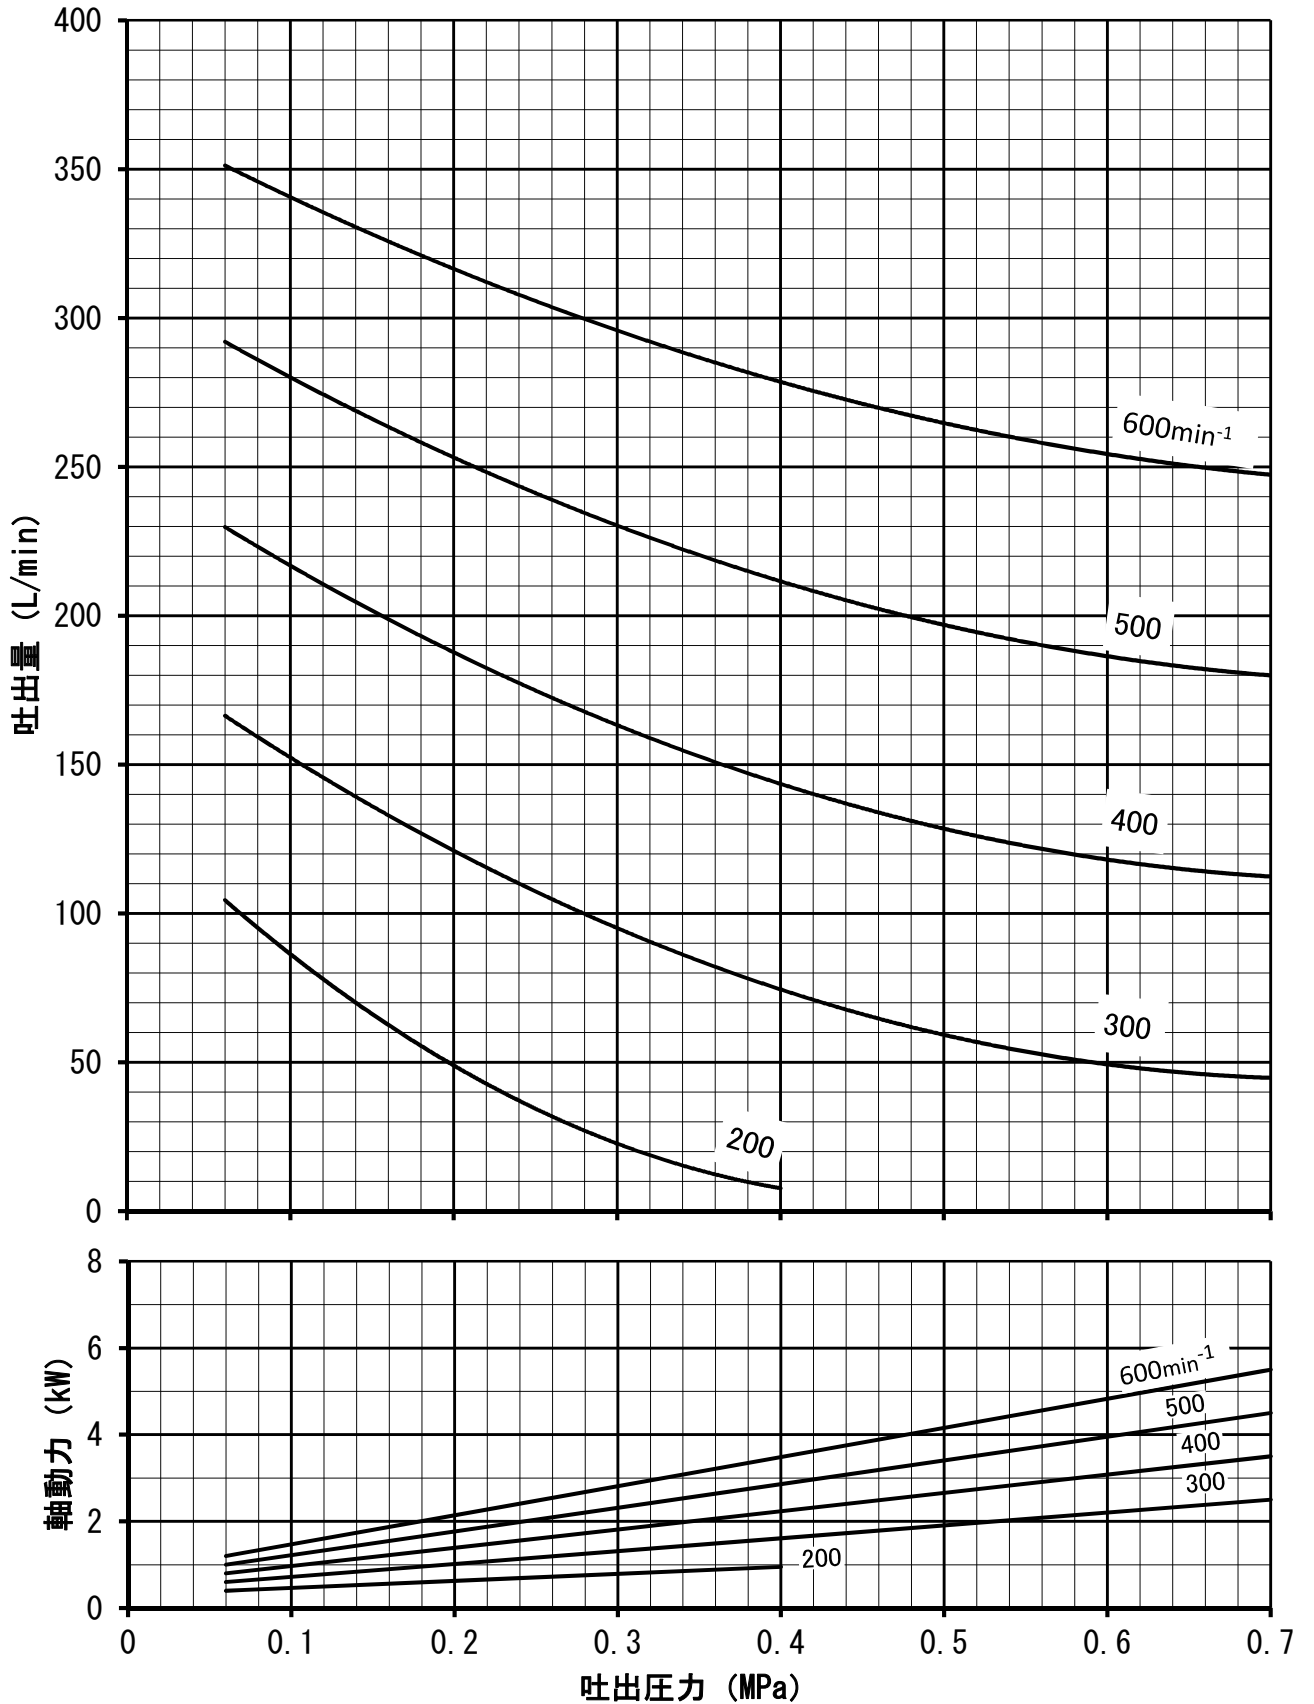

CF280ポンプ性能

液粘度: 1mPa·s(1cP)

CF280ポンプ性能

液粘度: 4Pa·s(4000cP)