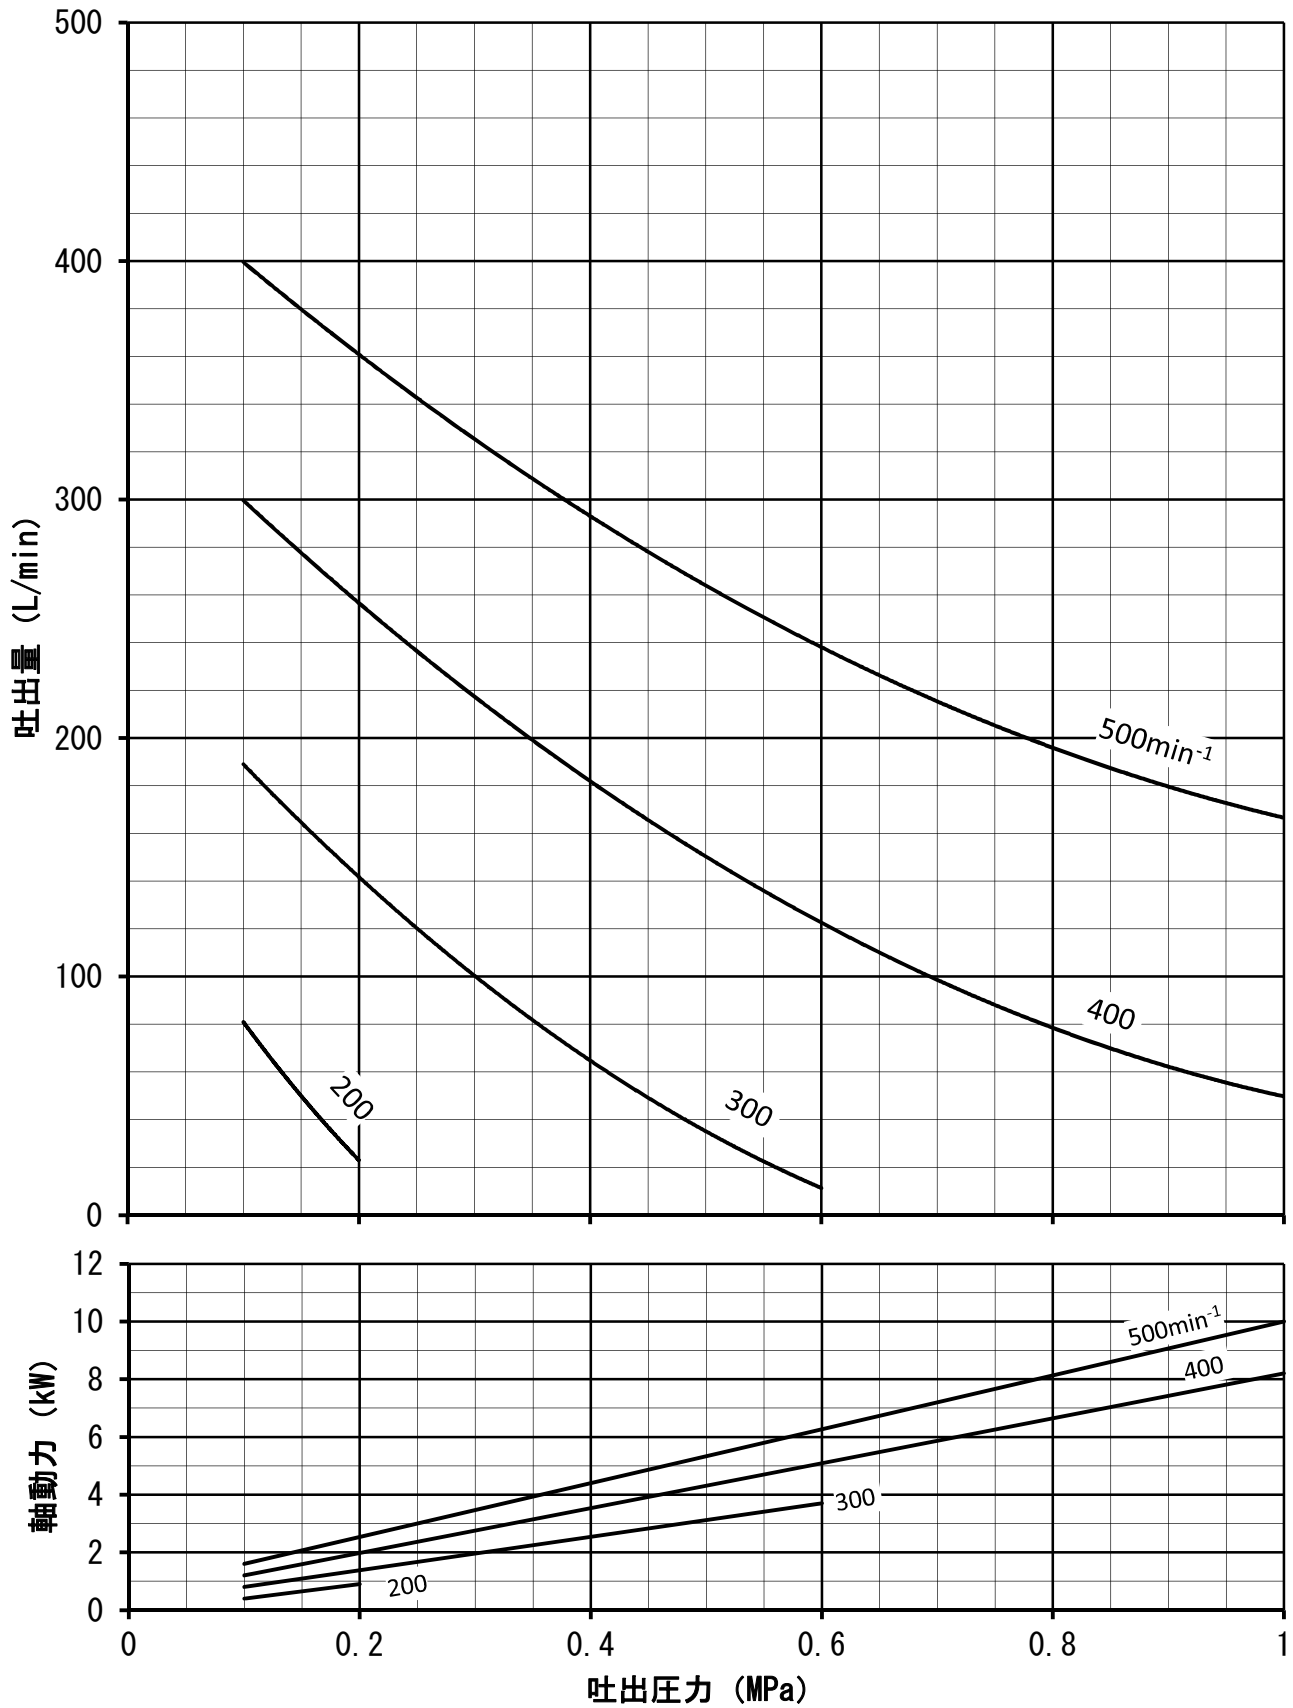

CF350ポンプ性能

液粘度: 1mPa·s(1cP)

CF350ポンプ性能

液粘度 : 3Pa・s(3000cP)