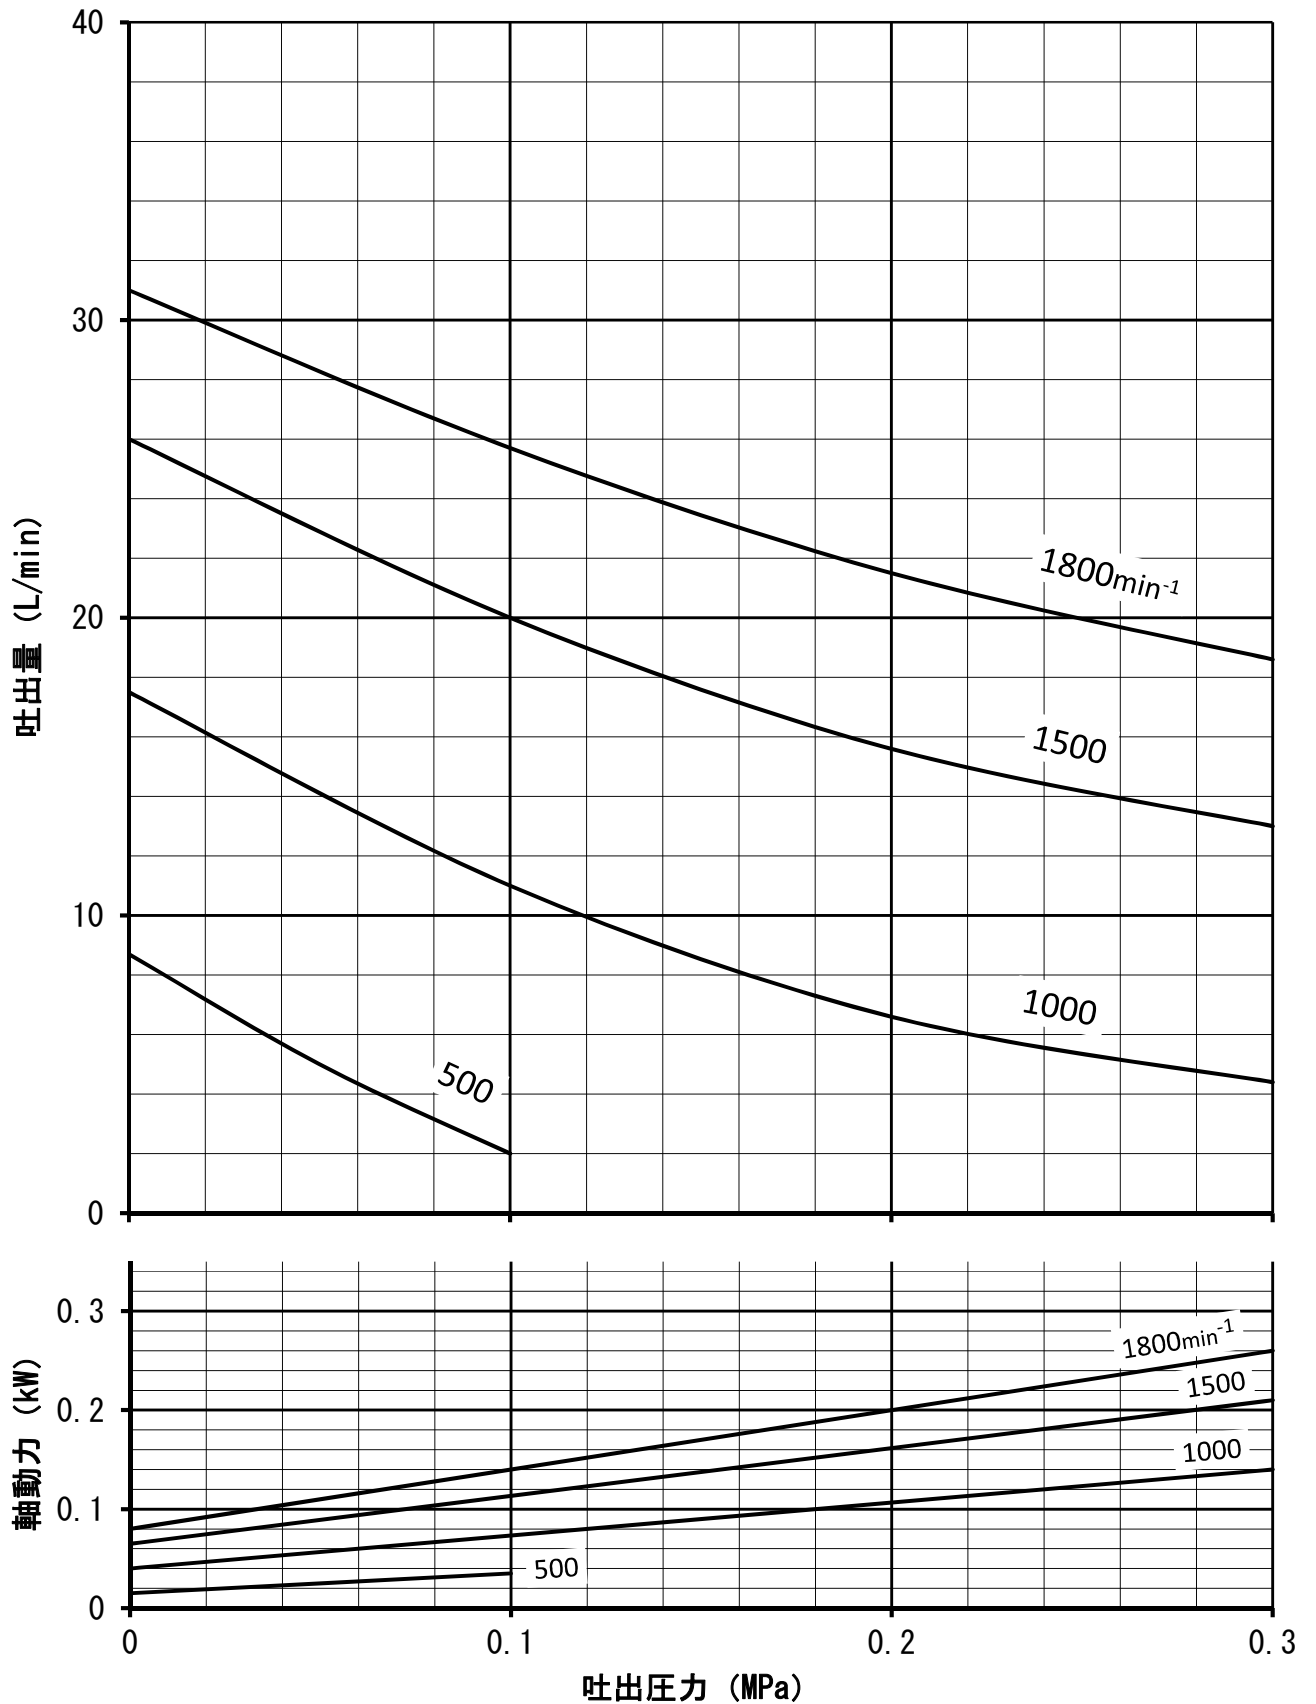

MF25ポンプ性能

液粘度: 1mPa·s(1cP)

MF25ポンプ性能

液粘度 : 4Pa・s (4000cP)